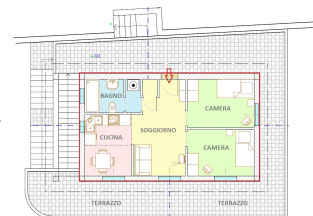

Informazioni principali

Tipologia immobile	Unifamiliare Casa singola
Tipologia edificio	
Superficie	143
Locali/Vani	0
Cemere da letto	2
Bagni	2
Ascensore	No
Posto Auto/Garage	No

Spese

Prezzo dell'immobile	150.000 €

Costruzione

Stato immobile	Nuova costruzione
Orientamento	
Classe energetica	

Distanza da

Mare	0 m
Centro città	1,5 km
Stazione ferroviaria	0 m
Negozi	0 m
Casello autostradale	4,5 km
Fermata autobus	0 m

PIANTA PIANO PRIMO
ABITAZIONE