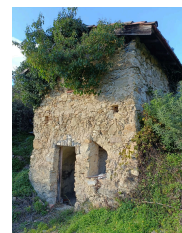

NESSUNA COMMISSIONE E' DOVUTA ALL'AGENZIA - R.4378 VALLEBONA in a sunny and quiet area with easy access, reinforced concrete structure to be finished and rustic with land and olive grove of about 5'500 square meters, terraced on large bands. The approved project allows to build a house of about 60 square meters plus underground rooms for a total of about 160 square meters. of construction. The location in a semi-hilly position, surrounded and colored by the Mediterranean scrub with a panoramic view open towards the sea, guarantees privacy and quiet while being just a few minutes from the town, services and shops. The small and characteristic cottage is recoverable. It is spread over two levels for an area of about 14 square meters .. NO COMMISSION IS DUE TO THE AGENCY - R.4378

Informazioni principali

Tipologia immobile	Unifamiliare Casa singola
Tipologia edificio	
Superficie	143
Locali/Vani	0
Cemere da letto	2
Bagni	2
Ascensore	No
Posto Auto/Garage	No

Spese

Prezzo dell'immobile	150.000 €

Costruzione

Stato immobile	Nuova costruzione
Orientamento	
Classe energetica	

Distanza da

Mare	0 m
Centro città	1,5 km
Stazione ferroviaria	0 m
Negozi	0 m
Casello autostradale	4,5 km
Fermata autobus	0 m

PIANTA PIANO PRIMO
ABITAZIONE