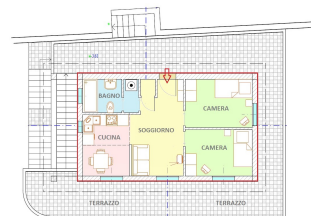

NESSUNA COMMISSIONE E' DOVUTA ALL'AGENZIA - R.4378 VALLEBONA in a sunny and quiet area with easy access, reinforced concrete structure to be finished and rustic with land and olive grove of about 5'500 square meters, terraced on large bands. The approved project allows to build a house of about 60 square meters plus underground rooms for a total of about 160 square meters. of construction. The location in a semi-hilly position, surrounded and colored by the Mediterranean scrub with a panoramic view open towards the sea, guarantees privacy and quiet while being just a few minutes from the town, services and shops. The small and characteristic cottage is recoverable. It is spread over two levels for an area of about 14 square meters .. NO COMMISSION IS DUE TO THE AGENCY - R.4378

Informazioni principali

Tipologia immobile	Unifamiliare Casa singola
Tipologia edificio	
Superficie	143
Locali/Vani	0
Cemere da letto	2
Bagni	2
Ascensore	No
Posto Auto/Garage	No

Spese

Prezzo dell'immobile	150.000 €

Costruzione

Stato immobile	Nuova costruzione
Orientamento	
Classe energetica	

Distanza da

Mare	0 m
Centro città	1,5 km
Stazione ferroviaria	0 m
Negozi	0 m
Casello autostradale	4,5 km
Fermata autobus	0 m

PIANTA PIANO PRIMO
ABITAZIONE