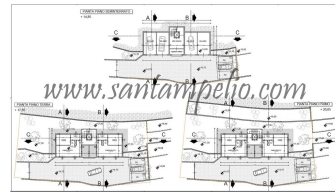

Spese

Prezzo dell'immobile	70.000 €

Costruzione

Orientamento	OS
Riscaldamento	nd
Classe energetica	

Distanza da

Mare	0 m
Centro città	0 m
Stazione ferroviaria	0 m
Negozi	0 m
Casello autostradale	0 m
Fermata autobus	0 m